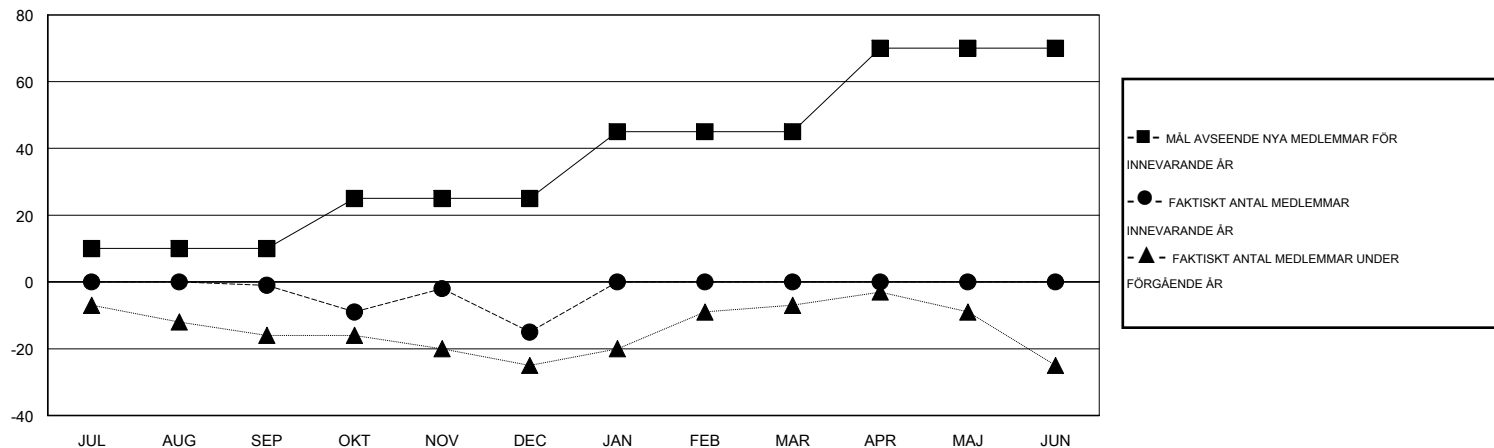

MONTHLY MEMBERSHIP PROGRESS REPORT

District 101SV

Results as of: 12/31/2016

GMT: Kenneth Persson

OMRÅDE SWEDEN

GMT KO 4

Klubbar					Medlemmar				
RESULTAT FÖR 2016-2017					RESULTAT FÖR 2016-2017				
KVARTAL	MÅL AVSEENDE NYA KLUBBAR	NYA KLUBBAR	AVFÖRDA KLUBBAR	NETTOTILLVÄX T/MINSKNING	KVARTAL	MÅL AVSEENDE NYA MEDLEMMAR	CHARTER OCH TILLAGDA NYA MEDLEMMAR	AVFÖRDA MEDLEMMAR	NETTOTILLVÄX T/MINSKNING
JUL/AUG/SEP	0	0	0	0	JUL/AUG/SEP	10	14	15	-1
OKT/NOV/DEC	0	0	0	0	OKT/NOV/DEC	15	11	25	-14
JAN/FEB/MAR	0	0	0	0	JAN/FEB/MAR	20	0	0	0
APR/MAJ/JUN	0	0	0	0	APR/MAJ/JUN	25	0	0	0

MÅL OCH FAKTISKT ANTAL NYA KLUBBAR

MÅL OCH FAKTISKT ANTAL MEDLEMMAR

NEDLAGDA KLUBBAR: 0	13 CLUBS OF 42 TOG UPP EN ELLER FLER NYA MEDLEMMAR	KÖNSFÖRDELNING
		MAN 996 (84.48%)
		KVINNA 183 (15.52%)
AVFÖRDA MEDLEMMAR	KLICKA HÄR FÖR INFORMATION OM STATUS	FAMILJEMEDLEMMAR 136
AVLIDNA 1		HUVUDMAN I HUSHÄLLET 68
NEDLAGD KLUBB 0		INGEN HUVUDMAN I HUSHÄLLET 68
ÖVRIGA 39		
TOTAL 40		